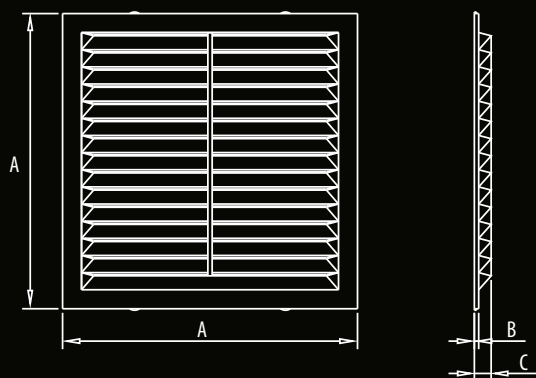

D/W

[□140 □195 □235]

ЧЕРТЕЖ / TECHNICAL DRAWING / TECHNISCHE ZEICHNUNG

РАЗМЕР / DIMENSIONS / ABMESSUNGEN

	A	B	C
D/140 W	137	2	8
D/195 W	194	2	8
D/235 W	234	2	8

ХАРАКТЕРИСТИКА ЭФФЕКТИВНОСТИ
CHARACTERISTICS OF THE FLOW EFFICIENCY
DURCHFLOSSCHARAKTERISTIK DER LEISTUNGSFÄHIGKEIT

Возможные цвета: - белый
Available colors: - white
Erhältliche Farben: - weiß

Материал: - ABS
Material: - ABS
Material: - ABS

Стандартные исполнения
Standard versions / Standardversionen
007-0169 D/140 W
007-0175 D/195 W
007-0177 D/ 235 W