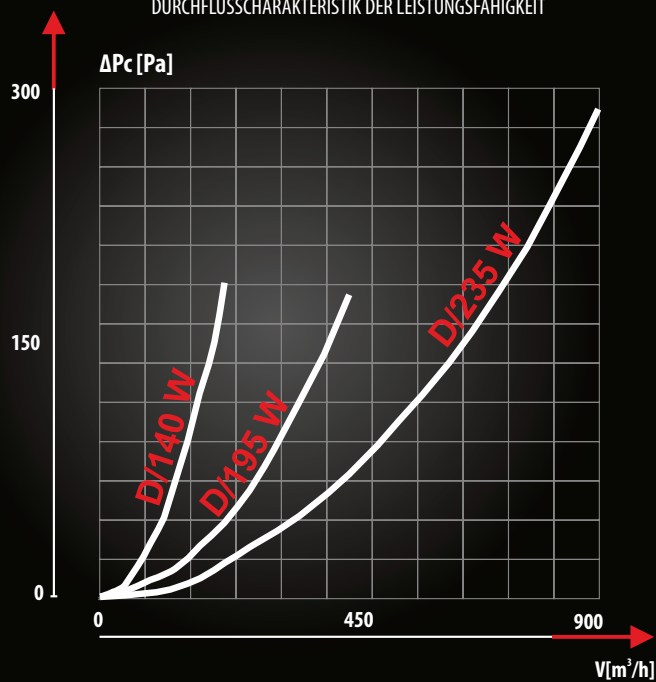

D/W

[□140 □195 □235]

ЧЕРТЕЖ / TECHNICAL DRAWING / TECHNISCHE ZEICHNUNG

РАЗМЕР / DIMENSIONS / ABMESSUNGEN

	A	B	C
D/140 W	137	2	8
D/195 W	194	2	8
D/235 W	234	2	8

ХАРАКТЕРИСТИКА ЭФФЕКТИВНОСТИ
CHARACTERISTICS OF THE FLOW EFFICIENCY
DURCHFLOSSCHARAKTERISTIK DER LEISTUNGSFÄHIGKEIT